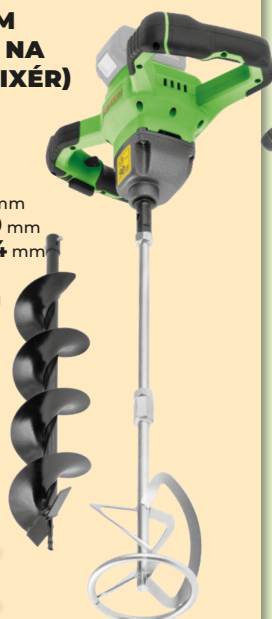

BRUSHLESS
MOTOR

PMA20
122.93 €