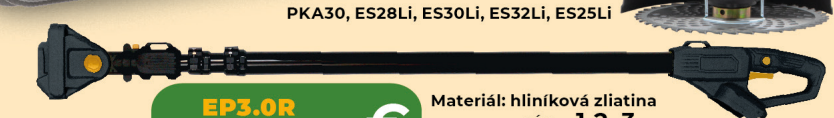

EP3.0R €
49.15

Materiál: hliníková zliatina
Dĺžka: 1.2-3 m

PREDLŽOVACÍ NÁSTAVEC (OTOČNÝ)